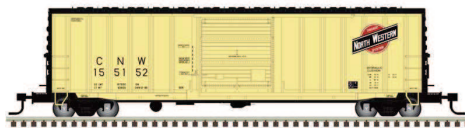

Difco Dump
Car Load
Assortment

Artikelnr.	Spur	Baureihe	Roadname	Farbschema	Roadnr.	DCC	Deadline	Preis	Bestellen
50006910	N	50' SD Boxcar	Baltimore & Ohio	brown/white	#299027		Jun. 2024	26,95 € inkl. 19% MwSt.	» shop «
50006911	N	50' SD Boxcar	Baltimore & Ohio	brown/white	#299050		Jun. 2024	26,95 € inkl. 19% MwSt.	» shop «
50006912	N	50' SD Boxcar	Chicago Burlington & Quincy	brown/white	#24203		Jun. 2024	26,95 € inkl. 19% MwSt.	» shop «
50006913	N	50' SD Boxcar	Chicago Burlington & Quincy	brown/white	#24382		Jun. 2024	26,95 € inkl. 19% MwSt.	» shop «
50006914	N	50' SD Boxcar	Gulf Mobile & Ohio	red/white	#9213		Jun. 2024	26,95 € inkl. 19% MwSt.	» shop «
50006915	N	50' SD Boxcar	Gulf Mobile & Ohio	red/white	#9272		Jun. 2024	26,95 € inkl. 19% MwSt.	» shop «