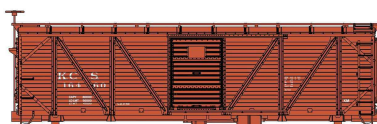

910-40718	H0	40' ARA Wood Boxcar	Kansas City Southern	brown/white	#16469	Aug. 2024	35,95 € inkl. 19% MwSt.	» shop «