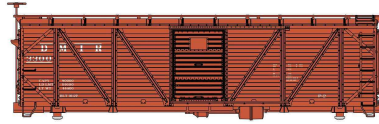

910-40710	H0	40` ARA Wood Boxcar	Duluth Missabe & Iron Range	brown/white	#3322	Aug. 2024	35,95 € inkl. 19% MwSt.	» shop «