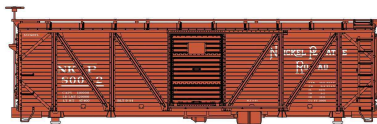

910-40721	H0	40' ARA Wood Boxcar	Nickel Plate Road	brown/white	#8002	Aug. 2024	35,95 € inkl. 19% MwSt.	» shop «