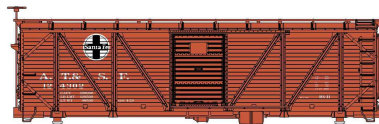

Nickel Plate Road

910-40704	H0	40` ARA Wood Boxcar	Santa Fe	brown/white	#124366	Aug. 2024	35,95 € inkl. 19% MwSt.	» shop «

Nickel Plate Road