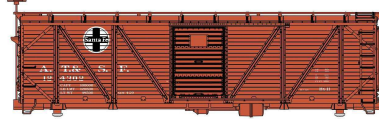

Nickel Plate Road

910-40703	H0	40' ARA Wood Boxcar	Santa Fe	brown/white	#124350		Aug. 2024	35,95 € inkl. 19% MwSt.	» shop «