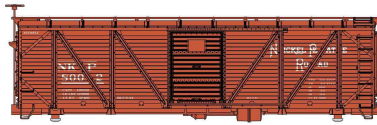

910-40722	H0	40' ARA Wood Boxcar	Nickel Plate Road	brown/white	#8026	Aug. 2024	35,95 € inkl. 19% MwSt.	» shop «