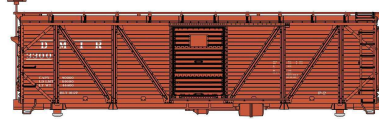

910-40709	H0	40` ARA Wood Boxcar	Duluth Missabe & Iron Range	brown/white	#3300	Aug. 2024	35,95 € inkl. 19% MwSt.	» shop «