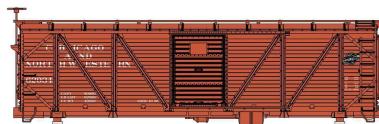

910-40706	H0	40` ARA Wood Boxcar	Chicago & North Western	brown/white	#62042	Aug. 2024	35,95 € inkl. 19% MwSt.	» shop «