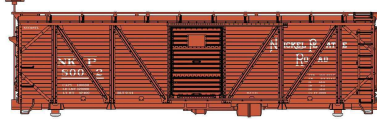

910-40723	H0	40' ARA Wood Boxcar	Nickel Plate Road	brown/white	#8045	Aug. 2024	35,95 € inkl. 19% MwSt.	» shop «