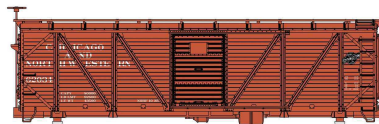

910-40707	H0	40` ARA Wood Boxcar	Chicago & North Western	brown/white	#62056	Aug. 2024	35,95 € inkl. 19% MwSt.	» shop «