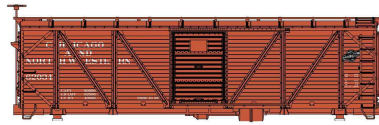

910-40708	H0	40` ARA Wood Boxcar	Chicago & North Western	brown/white	#62068	Aug. 2024	35,95 € inkl. 19% MwSt.	» shop «