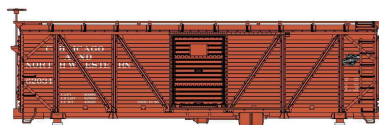

910-40705	H0	40` ARA Wood Boxcar	Chicago & North Western	brown/white	#62034	Aug. 2024	35,95 € inkl. 19% MwSt.	» shop «