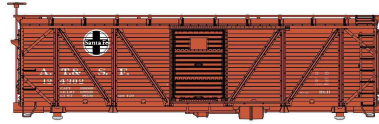

Nickel Plate Road

910-40703	H0	40' ARA Wood Boxcar	Santa Fe	brown/white	#124350		Aug. 2024	35,95 € inkl. 19% MwSt.	» shop «

Kansas City Southern

910-40702	H0	40' ARA Wood Boxcar	Santa Fe	brown/white	#124325		Aug. 2024	35,95 € inkl. 19% MwSt.	» shop «

Kansas City Southern

Artikelnr.	Spur	Baureihe	Roadname	Farbschema	Roadnr.	DCC	Deadline	Preis	Bestellen

910-57115		50' RD-4 Hopper	IESX / Alliant Energy	silver/black, red end	#1080		Aug. 2024	44,95 € inkl. 19% MwSt.	» shop «

910-57100		50' RD-4 Hopper	BNSF	silver/black/orange, brown end	#651599		Aug. 2024	44,95 € inkl. 19% MwSt.	» shop «

910-57107	H0	50' RD-4 Hopper	Chicago & North Western	silver/black, green ends	#880017		Aug. 2024	44,95 € inkl. 19% MwSt.	» shop «

910-57108	H0	50' RD-4 Hopper	Chicago & North Western	silver/black, green ends	#880033		Aug. 2024	44,95 € inkl. 19% MwSt.	» shop «

	H0				#880089				» shop «